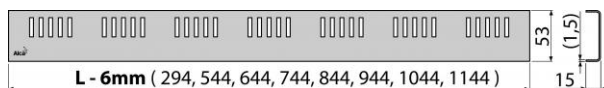

DREAM-850L

Rošt pro líniový podlahový žlab, nerez-lesk

Použití:

Pro podlahové žlaby ALCA 750: APZ1, APZ101, APZ1001, APZ1101, APZ4, APZ104, APZ1004, APZ1104, APZ12

Vlastnosti:

- Povrch: nerez lesk
- Materiál: nerezová ocel AISI304, DIN 1.4301, ČSN 17240

Normy:

ČSN EN 1253

Rozsah dodávky:

- Rošt
- Demontážní háček
- Plastová vymežovací opěrka

Objednací číslo:

Kód	EAN
DREAM-850L	8594045932744