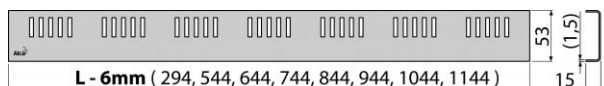

DREAM-650L

Rošt pro líniový podlahový žlab, nerez-lesk

Použití:

Pro podlahové žlaby ALCA 750: APZ1, APZ101, APZ1001, APZ1101, APZ4, APZ104, APZ1004, APZ1104, APZ12

Vlastnosti:

- Povrch: nerez lesk
- Materiál: nerezová ocel AISI304, DIN 1.4301, ČSN 17240

Normy:

ČSN EN 1253

Rozsah dodávky:

- Rošt
- Demontážní háček
- Plastová vymežovací opěrka

Objednací číslo:

Kód	EAN
DREAM-650L	8594045932706

DREAM-650L

Rošt pro liniový podlahový žlab, nerez-lesk

Náhradní díly:

Z 108 ND, Z0034-ND

Hmotnost (kus)	0,6115 kg
Hmotnost (balení)	– kg
Hmotnost (paleta)	– kg
Rozměr (kus)	690×55×20 mm
Rozměr (balení)	– mm
Množství (balení)	– ks
Množství (paleta)	– ks