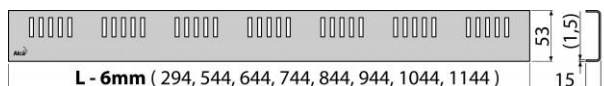

DREAM-1150L

Rošt pro liniový podlahový žlab, nerez-lesk

Použití:

Pro podlahové žlaby ALCA 750: APZ1, APZ101, APZ1001, APZ1101, APZ4, APZ104, APZ1004, APZ1104, APZ12

Vlastnosti:

- Povrch: nerez lesk
- Materiál: nerezová ocel AISI304, DIN 1.4301, ČSN 17240

Normy:

ČSN EN 1253

Rozsah dodávky:

- Rošt
- Demontážní háček
- Plastová vymežovací opěrka

Objednací číslo:

Kód	EAN
DREAM-1150L	8594045939767

DREAM-1150L

Rošt pro líniový podlahový žlab, nerez-lesk

Náhradní díly:

Z 108 ND, Z0034-ND

Hmotnost (kus)	1,0931 kg
Hmotnost (balení)	– kg
Hmotnost (paleta)	– kg
Rozměr (kus)	1190×55×20 mm
Rozměr (balení)	– mm
Množství (balení)	– ks
Množství (paleta)	– ks