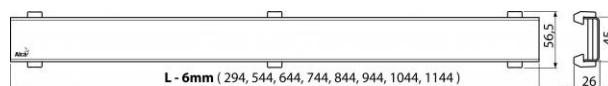

DESIGN-950ANTIC

Rošt pro líniový podlahový žlab, bronz-antic

Použití:

Pro podlahové žlaby ALCA: APZ6, APZ106, APZ1006, APZ1106

Vlastnosti:

- Materiál U-profilu: mosaz + pohledová povrchová úprava bronz-antic

Normy:

ČSN EN 1253

Rozsah dodávky:

- Rošt
- Demontážní háček
- Plastová podpěrka roštu

Objednací číslo:

Kód	EAN
DESIGN-950ANTIC	8595580539764