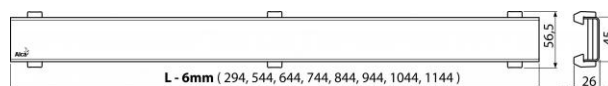

DESIGN-850ANTIC

Rošt pro liniový podlahový žlab, bronz-antic

Použití:

Pro podlahové žlaby ALCA: APZ6, APZ106, APZ1006, APZ1106

Vlastnosti:

- Materiál U-profilu: mosaz + pohledová povrchová úprava bronz-antic

Normy:

ČSN EN 1253

Rozsah dodávky:

- Rošt
- Demontážní háček
- Plastová podpěrka roštu

Objednací číslo:

Kód	EAN
DESIGN-850ANTIC	8595580539757