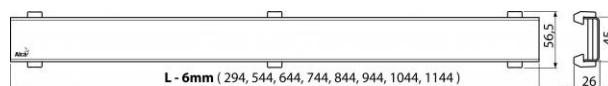

DESIGN-650ANTIC

Rošt pro liniový podlahový žlab, bronz-antic

Použití:

Pro podlahové žlaby ALCA: APZ6, APZ106, APZ1006, APZ1106

Vlastnosti:

- Materiál U-profilu: mosaz + pohledová povrchová úprava bronz-antic

Normy:

ČSN EN 1253

Rozsah dodávky:

- Rošt
- Demontážní háček
- Plastová podpěrka roštu

Objednací číslo:

Kód	EAN
DESIGN-650ANTIC	8595580539733