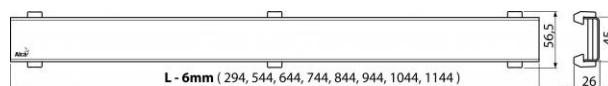

DESIGN-550ANTIC

Rošt pro líniový podlahový žlab, bronz-antic

Použití:

Pro podlahové žlaby ALCA: APZ6, APZ106, APZ1006, APZ1106

Vlastnosti:

- Materiál U-profilu: mosaz + pohledová povrchová úprava bronz-antic

Normy:

ČSN EN 1253

Rozsah dodávky:

- Rošt
- Demontážní háček
- Plastová podpěrka roštu

Objednací číslo:

Kód	EAN
DESIGN-550ANTIC	8595580539726