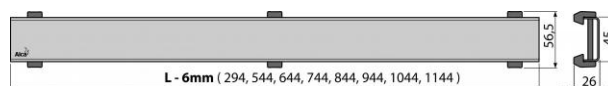

DESIGN-300ANTIC

Rošt pro liniový podlahový žlab, bronz-antic

Použití:

Pro podlahové žlaby ALCA: APZ6, APZ106, APZ1006, APZ1106

Vlastnosti:

- Materiál U-profilu: mosaz + pohledová povrchová úprava bronz-antic

Normy:

ČSN EN 1253

Rozsah dodávky:

- Rošt
- Demontážní háček
- Plastová podpěrka roštu

Objednací číslo:

Kód	EAN
DESIGN-300ANTIC	8595580541286