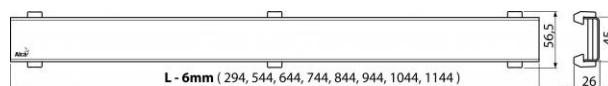

DESIGN-1050ANTIC

Rošt pro liniový podlahový žlab, bronz-antic

Použití:

Pro podlahové žlaby ALCA: APZ6, APZ106, APZ1006, APZ1106

Vlastnosti:

- Materiál U-profilu: mosaz + pohledová povrchová úprava bronz-antic

Normy:

ČSN EN 1253

Rozsah dodávky:

- Rošt
- Demontážní háček
- Plastová podpěrka roštu

Objednací číslo:

Kód	EAN
DESIGN-1050ANTIC	8595580539771