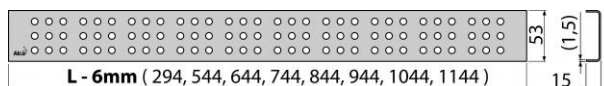

CUBE-850L

Rošt pro liniový podlahový žlab, nerez-lesk

Použití:

Pro podlahové žlaby ALCA 750: APZ1, APZ101, APZ1001, APZ1101, APZ4, APZ104, APZ1004, APZ1104, APZ12

Vlastnosti:

- Povrch: nerez lesk
- Materiál: nerezová ocel AISI 304, DIN 1.4301, ČSN 17240

Normy:

ČSN EN 1253

Rozsah dodávky:

- Rošt
- Demontážní háček
- Plastová vymežovací opěrka

Objednací číslo:

Kód	EAN
CUBE-850L	8594045932393

CUBE-850L

Rošt pro liniový podlahový žlab, nerez-lesk

Náhradní díly:

Z 108 ND, Z0034-ND

Hmotnost (kus)	0,8095 kg
Hmotnost (balení)	– kg
Hmotnost (paleta)	– kg
Rozměr (kus)	890×55×20 mm
Rozměr (balení)	– mm
Množství (balení)	– ks
Množství (paleta)	– ks