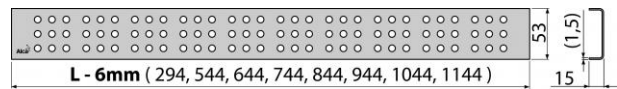

## CUBE-550L

Rošt pro liniový podlahový žlab, nerez-lesk