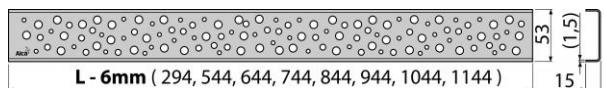

BUBLE-950L

Rošt pro liniový podlahový žlab, nerez-lesk

Použití:

Pro podlahové žlaby ALCA 750: APZ1, APZ101, APZ1001, APZ1101, APZ4, APZ104, APZ1004, APZ1104, APZ12

Vlastnosti:

- Povrch: nerez lesk
- Materiál: nerezová ocel AISI 304, DIN 1.4301, ČSN 17240

Normy:

ČSN EN 1253

Rozsah dodávky:

- Rošt
- Demontážní háček
- Plastová vymežovací opěrka

Objednací číslo:

Kód	EAN
BUBLE-950L	8594045939682

BUBLE-950L

Rošt pro líniový podlahový žlab, nerez-lesk

Technické parametry:

- Třída zatížení K3 300 kg

Záruka:

2/3 let

Související výrobky:

APZ1-950, APZ1001-950, APZ1004-950, APZ101-950, APZ104-950, APZ1101-950, APZ1104-950, APZ12-950, APZ2001-950, APZ2006-950, APZ4-950

Náhradní díly:

Z 108 ND, Z0034-ND

Hmotnost (kus)	0,8922 kg
Hmotnost (balení)	– kg
Hmotnost (paleta)	– kg
Rozměr (kus)	990×55×20 mm
Rozměr (balení)	– mm
Množství (balení)	– ks
Množství (paleta)	– ks