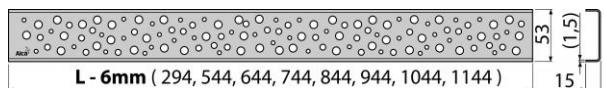

BUBLE-850L

Rošt pro líniový podlahový žlab, nerez-lesk

Použití:

Pro podlahové žlaby ALCA 750: APZ1, APZ101, APZ1001, APZ1101, APZ4, APZ104, APZ1004, APZ1104, APZ12

Vlastnosti:

- Povrch: nerez lesk
- Materiál: nerezová ocel AISI 304, DIN 1.4301, ČSN 17240

Normy:

ČSN EN 1253

Rozsah dodávky:

- Rošt
- Demontážní háček
- Plastová vymežovací opěrka

Objednací číslo:

Kód	EAN
BUBLE-850L	8594045939668

BUBLE-850L

Rošt pro liniový podlahový žlab, nerez-lesk

Náhradní díly:

Z 108 ND, Z0034-ND

Hmotnost (kus)	0,7825 kg
Hmotnost (balení)	– kg
Hmotnost (paleta)	– kg
Rozměr (kus)	890×55×20 mm
Rozměr (balení)	– mm
Množství (balení)	– ks
Množství (paleta)	– ks