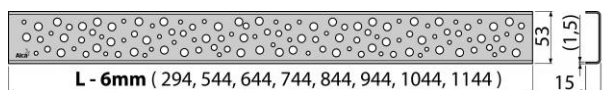

BUBLE-750L

Rošt pro liniový podlahový žlab, nerez-lesk

Použití:

Pro podlahové žlaby ALCA 750: APZ1, APZ101, APZ1001, APZ1101, APZ4, APZ104, APZ1004, APZ1104, APZ12

Vlastnosti:

- Povrch: nerez lesk
- Materiál: nerezová ocel AISI 304, DIN 1.4301, ČSN 17240

Normy:

ČSN EN 1253

Rozsah dodávky:

- Rošt
- Demontážní háček
- Plastová vymežovací opěrka

Objednací číslo:

Kód	EAN
BUBLE-750L	8594045939446

BUBLE-750L

Rošt pro líniový podlahový žlab, nerez-lesk

Náhradní díly:

Z 108 ND, Z0034-ND

Hmotnost (kus)	0,691 kg
Hmotnost (balení)	– kg
Hmotnost (paleta)	– kg
Rozměr (kus)	790×55×20 mm
Rozměr (balení)	– mm
Množství (balení)	– ks
Množství (paleta)	– ks