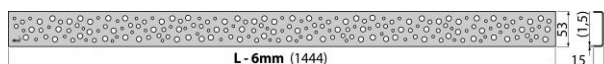

BUBLE-1450M

Rošt pro liniový podlahový žlab, nerez-mat

Použití:

Pro podlahové žlaby ALCA 1450: APZ1, APZ101, APZ1001, APZ1101, APZ4, APZ104, APZ1004, APZ1104, APZ12

Vlastnosti:

- Povrch: nerez mat
- Materiál: nerezová ocel AISI 304, DIN 1.4301, ČSN 17240

Normy:

ČSN EN 1253

Rozsah dodávky:

- Rošt
- Demontážní háček
- Plastová vymežovací opěrka

Objednací číslo:

Kód	EAN
BUBLE-1450M	8595580547097

BUBLE-1450M

Rošt pro líniový podlahový žlab, nerez-mat

Hmotnost (kus)	1,1849 kg
Hmotnost (balení)	– kg
Hmotnost (paleta)	– kg
Rozměr (kus)	1444×53×15 mm
Rozměr (balení)	– mm
Množství (balení)	1 ks
Množství (paleta)	– ks