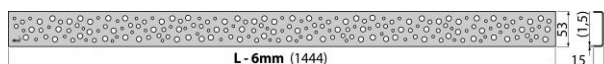

BUBLE-1450L

Rošt pro líniový podlahový žlab, nerez-lesk

Použití:

Pro podlahové žlaby ALCA 1450: APZ1, APZ101, APZ1001, APZ1101, APZ4, APZ104, APZ1004, APZ1104, APZ12

Vlastnosti:

- Povrch: nerez lesk
- Materiál: nerezová ocel AISI 304, DIN 1.4301, ČSN 17240

Normy:

ČSN EN 1253

Rozsah dodávky:

- Rošt
- Demontážní háček
- Plastová vymežovací opěrka

Objednací číslo:

Kód	EAN
BUBLE-1450L	8595580547103

BUBLE-1450L

Rošt pro líniový podlahový žlab, nerez-lesk

Hmotnost (kus)	1,1849 kg
Hmotnost (balení)	1,1849 kg
Hmotnost (paleta)	– kg
Rozměr (kus)	1444×53×15 mm
Rozměr (balení)	– mm
Množství (balení)	1 ks
Množství (paleta)	– ks