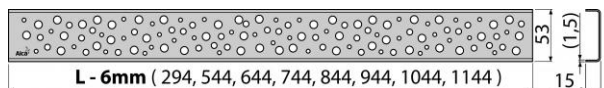

## BUBLE-1150L

Rošt pro liniový podlahový žlab, nerez-lesk