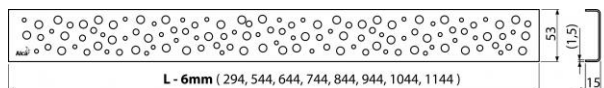

BUBLE-1050L

Rošt pro líniový podlahový žlab, nerez-lesk

Použití:

Pro podlahové žlaby ALCA 750: APZ1, APZ101, APZ1001, APZ1101, APZ4, APZ104, APZ1004, APZ1104, APZ12

Vlastnosti:

- Povrch: nerez lesk
- Materiál: nerezová ocel AISI 304, DIN 1.4301, ČSN 17240

Normy:

ČSN EN 1253

Rozsah dodávky:

- Rošt
- Demontážní háček
- Plastová vymežovací opěrka

Objednací číslo:

Kód	EAN
BUBLE-1050L	8594045939705