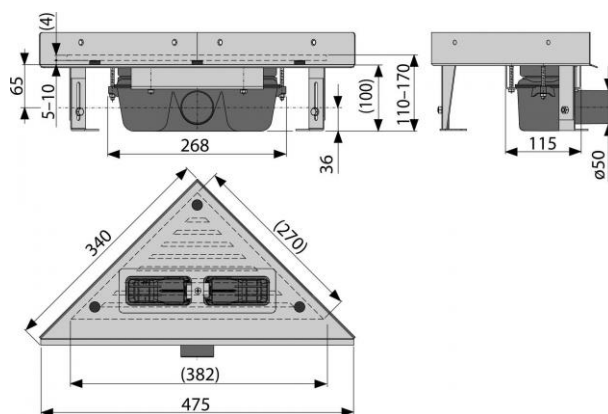

ARZ1

Rohový podlahový žlab bez okraje pro perforovaný rošt

Použití:

- Pro použití uvnitř budov
- Pro odvodnění sprch v úrovni podlahy
- Pro osazení do rohu sprchového koutu
- Pro masivní perforované nerez rošty
- Pro bezbariérový přístup

Vlastnosti:

- Podlahový žlab z nerezové oceli (zušlechtnění materiálu mořením a pasivací, elektrochemické přešetění)
- Stavební výška 100 mm
- Vertikální límec umožňuje jednoduchou instalaci a dokonalou izolaci stěn
- Výškově stavitelný
- Mechanicky čistitelný sifon až po odpadní trubku
- Sifon spojen se žlabem - 100% vodotěsnost
- Samolepicí páska pro kvalitní hydroizolaci
- Límec a vpust jsou chráněny fólií, vanička polystyrenovou vložkou
- Vysoký průtok je umožněn díky dvěma komorám sifonu
- Kvalitnější a bezpečnější přechod izolace z podlahy na stěnu
- Možnost dokoupení kombinované zápachové uzávěry
- Záruka 25 let
- Materiál žlabu: nerezová ocel AISI 304, DIN 1.4301, ČSN 17240
- Materiál sifonu: polypropylen

Normy:

ČSN EN 1253

Rozsah dodávky:

- Žlab smontovaný se sifonem
- Kotvicí set: vrut Ø6x50 - 2 ks, hmoždinka Ø10 - 2 ks, vrut Ø4,2x38 - 4 ks, hmoždinka Ø8 - 4 ks