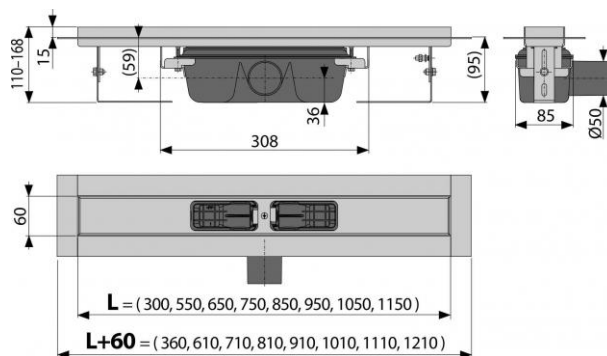

APZ6-550 Professional

Podlahový žlab s okrajem pro plný rošt

Použití:

- Pro použití uvnitř budov
- Pro odvodnění sprch v úrovni podlahy
- Pro osazení do prostoru nebo do blízkosti stěn
- Pro plné rošty a rošt FLOOR na vložení dlažby
- Pro bezbariérový přístup

Vlastnosti:

- Podlahový žlab z nerezové oceli (zušlechtnění materiálu mořením a pasivací, elektrochemické přešetření)
- Pro vkládání plných roštů - nerez, kalené sklo, syntetický kámen, rošt pro vložení dlažby a hranolový rošt
- Stavební výška od 95 mm
- Výškově stavitelný
- Sifon spojen se žlabem - 100% vodotěsnost
- Samolepicí páska pro kvalitní hydroizolaci
- Mechanicky čistitelný sifon až po odpadní trubku
- Límec a vpust jsou chráněny fólií, vanička polystyrenovou vložkou
- Vysoký průtok je umožněn díky dvěma komorám sifonu
- Možnost dokoupení kombinované zápachové uzávěry
- Záruka 25 let
- Materiál žlabu: nerezová ocel AISI 304, DIN 1.4301, ČSN 17240
- Materiál sifonu: polypropylen

Normy:

ČSN EN 1253

Rozsah dodávky:

- Žlab smontovaný se sifonem
- Kotvicí set: vrut Ø6x50 - 2 ks, hmoždinka Ø10 - 2 ks
- Samolepicí hydroizolační páska