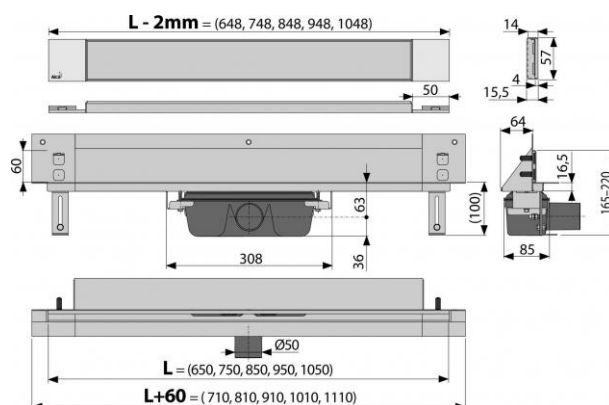

APZ5-TWIN-950 Spa

Odtokový systém pro zabudování do stěny, kryt pro vložení obkladu

Použití:

Pro použití uvnitř budov

Vhodný pro prostory s pohybem vyššího počtu osob - bazény, lázně, wellness centra

Pro osazení do stěny

Normy:

ČSN EN 1253

Rozsah dodávky:

- Žlab smontovaný se sifonem
- Kotvicí set: vrut Ø6x50 - 2 ks, hmoždinka Ø10 - 2 ks, vrut Ø4,2x38 - 3 ks, hmoždinka Ø8 - 3 ks

APZ5-TWIN-950 Spa

Odtokový systém pro zabudování do stěny, kryt pro vložení obkladu

Objednací číslo:

Kód	EAN
APZ5-TWIN-950	8595580500160

Technické parametry:

- Zápachová uzávěra 50 mm
- Průtok 60-68,8 l/min
- Odolnost zápachové uzávěry proti tlaku 982 Pa
- Odpadní potrubí průměr 50 mm
- Celková stavební výška 60 mm
- Stavební hloubka 85 mm

Záruka:

2/25 let

Související výrobky:

AEZ120-950, AEZ121-950, AEZ122-950, AEZ123-950, AEZ124-950, P095

Náhradní díly:

S 528 ND, S 529 ND, S 536 ND, SPZ 1 ND

Hmotnost (kus)	5,7171 kg
Hmotnost (balení)	kg
Hmotnost (paleta)	kg
Rozměr (kus)	1020×160×205 mm
Rozměr (balení)	mm
Množství (balení)	8 ks
Množství (paleta)	24 ks