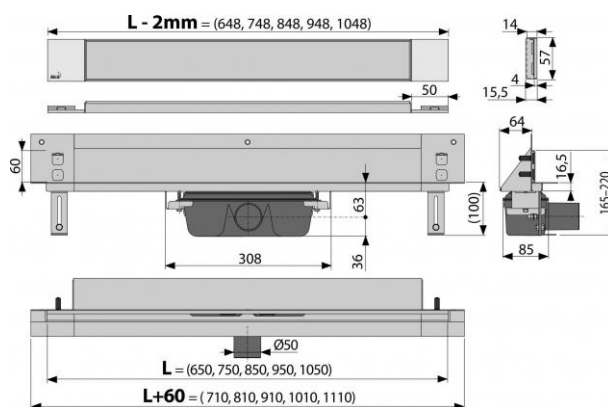

APZ5-TWIN-650 Spa

Odtokový systém pro zabudování do stěny, kryt pro vložení obkladu

Použití:

Pro použití uvnitř budov

Vhodný pro prostory s pohybem vyššího počtu osob - bazény, lázně, wellness centra

Pro osazení do stěny

Pro bezbariérový přístup

Vlastnosti:

- Podlahový žlab z nerezové oceli (zušlechtnění materiálu mořením a pasivací, elektrochemické přešetření)
- Stavební hloubka 64 mm
- Voda vtéká do žlabu pouze mezerou mezi okrajem dlažby a krytem odtokového systému, který je součástí obkladu stěny
- Sifon spojen se žlabem - 100% vodotěsnost
- Samolepicí páska pro kvalitní hydroizolaci
- Mechanicky čistitelný sifon až po odpadní trubku
- Lehce vyjímatelný kryt - pro vložení obkladu
- Límeček a vpust jsou chráněny fólií, vanička polystyrenovou vložkou
- Vysoký průtok je umožněn díky dvěma komorám sifonu
- Možnost objednat s LED podsvícením
- Systém je umístěn mimo oblast mechanického namáhání
- Možnost dokoupení kombinované zápachové uzávěry
- Záruka 25 let
- Materiál žlabu: nerezová ocel AISI 304, DIN 1.4301, ČSN 17240
- Materiál sifonu: polypropylen

Normy:

ČSN EN 1253

Rozsah dodávky:

- Žlab smontovaný se sifonem
- Kotvicí set: vrut $\varnothing 6 \times 50$ - 2 ks, hmoždinka $\varnothing 10$ - 2 ks, vrut $\varnothing 4,2 \times 38$ - 3 ks, hmoždinka $\varnothing 8$ - 3 ks