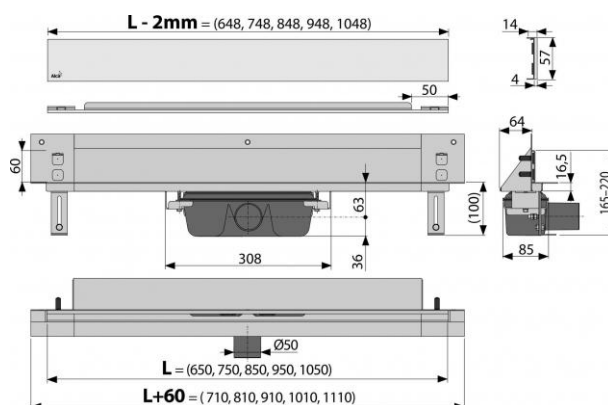

APZ5-SHADE-850 Spa

Odtokový systém pro zabudování do stěny, kryt nerez-mat

Použití:

Pro použití uvnitř budov

Vhodný pro prostory s pohybem vyššího počtu osob - bazény, lázně, wellness centra

Pro osazení do stěny

Pro bezbariérový přístup

Vlastnosti:

- Podlahový žlab z nerezové oceli (zušlechtnění materiálu mořením a pasivací, elektrochemické přešetření)
- Stavební hloubka 64 mm
- Voda vtéká do žlabu pouze mezerou mezi okrajem dlažby a krytem odtokového systému, který je součástí obkladu stěny
- Sifon spojen se žlabem - 100% vodotěsnost
- Samolepicí páska pro kvalitní hydroizolaci
- Mechanicky čistitelný sifon až po odpadní trubku
- Lehce vyjímatelný kryt - nerez mat
- Límeč a vpust jsou chráněny fólií, vanička polystyrenovou vložkou
- Vysoký průtok je umožněn díky dvěma komorám sifonu
- Možnost objednat s LED podsvícením
- Systém je umístěn mimo oblast mechanického namáhání
- Možnost dokoupení kombinované zápachové uzávěry
- Záruka 25 let
- Materiál žlabu: nerezová ocel AISI 304, DIN 1.4301, ČSN 17240
- Materiál sifonu: polypropylen

Normy:

ČSN EN 1253

Rozsah dodávky:

- Žlab smontovaný se sifonem
- Kotvící set: vrut $\varnothing 6 \times 50$ - 2 ks, hmoždinka $\varnothing 10$ - 2 ks, vrut $\varnothing 4,2 \times 38$ - 3 ks, hmoždinka $\varnothing 8$ - 3 ks