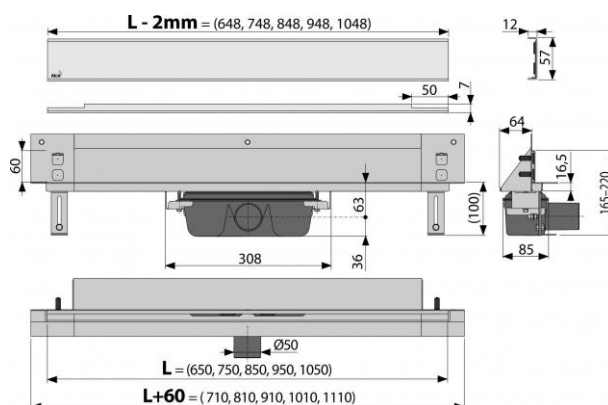

APZ5-EDEN-650 Spa

Odtokový systém pro zabudování do stěny, kryt nerez-lesk

Použití:

Pro použití uvnitř budov

Vhodný pro prostory s pohybem vyššího počtu osob - bazény, lázně, wellness centra

Pro osazení do stěny

Pro bezbariérový přístup

Vlastnosti:

- Podlahový žlab z nerezové oceli (zušlechtnění materiálu mořením a pasivací, elektrochemické přešetření)
- Stavební hloubka 64 mm
- Voda vtéká do žlabu pouze mezerou mezi okrajem dlažby a krytem odtokového systému, který je součástí obkladu stěny
- Sifon spojen se žlabem - 100% vodotěsnost
- Samolepicí páska pro kvalitní hydroizolaci
- Mechanicky čistitelný sifon až po odpadní trubku
- Lehce vyjímatelný kryt - nerez lesk
- Límeček a vpust jsou chráněny fólií, vanička polystyrenovou vložkou
- Vysoký průtok je umožněn díky dvěma komorám sifonu
- Možnost objednat s LED podsvícením
- Systém je umístěn mimo oblast mechanického namáhání
- Možnost dokoupení kombinované zápachové uzávěry
- Záruka 25 let
- Materiál žlabu: nerezová ocel AISI 304, DIN 1.4301, ČSN 17240
- Materiál sifonu: polypropylen

Normy:

ČSN EN 1253

Rozsah dodávky:

- Žlab smontovaný se sifonem
- Kotvicí set: vrut Ø6x50 - 2 ks, hmoždinka Ø10 - 2 ks, vrut Ø4,2x38 - 3 ks, hmoždinka Ø8 - 3 ks