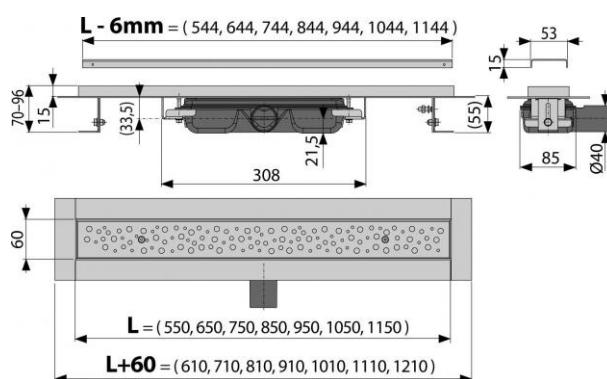

APZ111-950M Antivandal Low

Podlahový žlab Antivandal s roštem

Použití:

- Pro použití uvnitř budov
- Pro veřejné prostory
- Pro osazení do prostoru nebo do blízkosti stěn
- Pro odvodnění sprch v úrovni podlahy
- Pro bezbariérový přístup
- Pro místa s omezenou stavební výškou podlahy

Vlastnosti:

- Podlahový žlab z nerezové oceli (zušlechtnění materiálu mořením a pasivací, elektrochemické přešetření)
- Rošt BUBLE je ke žlabu uchycen pomocí šroubů, aby jej nebylo možno vyjmout bez použití nářadí
- Stavební výška od 55 mm
- Výškově stavitelný
- Sifon spojen se žlabem - 100% vodotěsnost
- Samolepicí páska pro kvalitní hydroizolaci
- Mechanicky čistitelný sifon až po odpadní trubku
- Límeč a vpust jsou chráněny fólií, vanička polystyrenovou vložkou
- Vysoký průtok je umožněn díky dvěma komorám sifonu
- Rošt je součástí balení
- Záruka 25 let
- Materiál žlabu: nerezová ocel AISI 304, DIN 1.4301, ČSN 17240
- Materiál sifonu: polypropylen

Normy:

ČSN EN 1253

Rozsah dodávky:

- Žlab smontovaný se sifonem
- Kotvicí set: vrut Ø6x50 - 2 ks, hmoždinka Ø10 - 2 ks