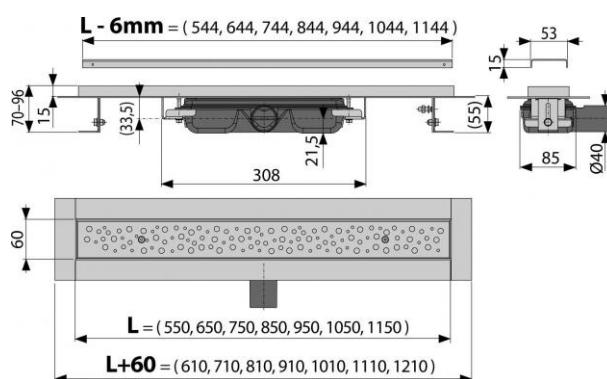

APZ111-750M Antivandal Low

Podlahový žlab Antivandal s roštem

Použití:

- Pro použití uvnitř budov
- Pro veřejné prostory
- Pro osazení do prostoru nebo do blízkosti stěn
- Pro odvodnění sprch v úrovni podlahy
- Pro bezbariérový přístup
- Pro místa s omezenou stavební výškou podlahy

Vlastnosti:

- Podlahový žlab z nerezové oceli (zušlechtnění materiálu mořením a pasivací, elektrochemické přešetření)
- Rošt BUBLE je ke žlabu uchycen pomocí šroubů, aby jej nebylo možno vyjmout bez použití nářadí
- Stavební výška od 55 mm
- Výškově stavitelný
- Sifon spojen se žlabem - 100% vodotěsnost
- Samolepicí páska pro kvalitní hydroizolaci
- Mechanicky čistitelný sifon až po odpadní trubku
- Límeč a vpust jsou chráněny fólií, vanička polystyrenovou vložkou
- Vysoký průtok je umožněn díky dvěma komorám sifonu
- Rošt je součástí balení
- Záruka 25 let
- Materiál žlabu: nerezová ocel AISI 304, DIN 1.4301, ČSN 17240
- Materiál sifonu: polypropylen

Normy:

ČSN EN 1253

Rozsah dodávky:

- Žlab smontovaný se sifonem
- Kotvicí set: vrut Ø6x50 - 2 ks, hmoždinka Ø10 - 2 ks