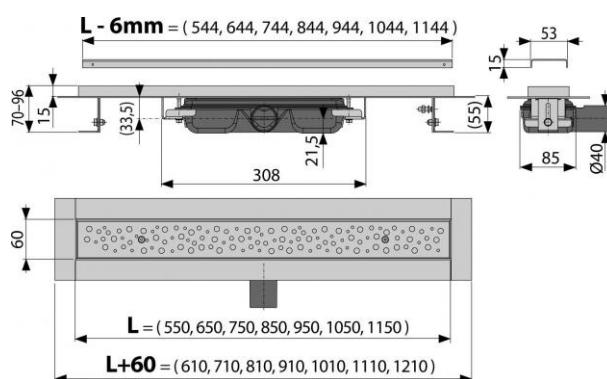

APZ111-1050M Antivandal Low

Podlahový žlab Antivandal s roštem

Použití:

- Pro použití uvnitř budov
- Pro veřejné prostory
- Pro osazení do prostoru nebo do blízkosti stěn
- Pro odvodnění sprch v úrovni podlahy
- Pro bezbariérový přístup
- Pro místa s omezenou stavební výškou podlahy

Vlastnosti:

- Podlahový žlab z nerezové oceli (zušlechtnění materiálu mořením a pasivací, elektrochemické přešetření)
- Rošt BUBLE je ke žlabu uchycen pomocí šroubů, aby jej nebylo možno vyjmout bez použití nářadí
- Stavební výška od 55 mm
- Výškově stavitelný
- Sífon spojen se žlabem - 100% vodotěsnost
- Samolepicí páska pro kvalitní hydroizolaci
- Mechanicky čistitelný sífon až po odpadní trubku
- Límeč a vpust jsou chráněny fólií, vanička polystyrenovou vložkou
- Vysoký průtok je umožněn díky dvěma komorám sífonu
- Rošt je součástí balení
- Záruka 25 let
- Materiál žlabu: nerezová ocel AISI 304, DIN 1.4301, ČSN 17240
- Materiál sífonu: polypropylen

Normy:

ČSN EN 1253

Rozsah dodávky:

- Žlab smontovaný se sífonem
- Kotvicí set: vrut Ø6x50 - 2 ks, hmoždinka Ø10 - 2 ks