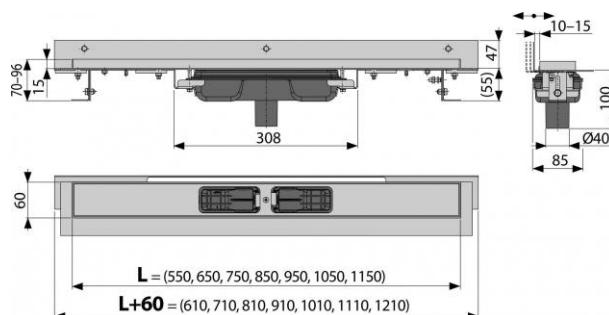

APZ1104-950 Flexible Low

Podlahový žlab s okrajem pro perforovaný rošt a s nastavitelným límcem ke stěně, svislý odtok

Použití:

- Pro použití uvnitř budov
- Pro dřevostavby a montované stavby
- Pro odvodnění sprch v úrovni podlahy
- Pro osazení přímo ke stěně
- Pro perforované nerez rošty
- Pro bezbariérový přístup
- Pro místa s omezenou stavební výškou podlah

Vlastnosti:

- Podlahový žlab z nerezové oceli (zušlechtnění materiálu mořením a pasivací, elektrochemické přešetření)
- Nastavitelný vertikální izolační límec pro obklady o síle 6-12 mm
- Stavební výška od 55 mm
- Výškově stavitelný
- Sifon spojen se žlabem - 100% vodotěsnost
- Samolepicí páska pro kvalitní hydroizolaci
- Mechanicky čistitelný sifon až po odpadní trubku
- Límec a vpust jsou chráněny fólií, vanička polystyrenovou vložkou
- Vysoký průtok je umožněn díky dvěma komorám sifonu
- Uspadňuje spádování podlahy
- Kvalitnější a bezpečnější přechod izolace z podlahy na stěnu
- Záruka 25 let
- Materiál žlabu: nerezová ocel AISI 304, DIN 1.4301, ČSN 17240
- Materiál sifonu: polypropylen

Normy:

ČSN EN 1253

Rozsah dodávky:

APZ1104-950 Flexible Low

Podlahový žlab s okrajem pro perforovaný rošt a s nastavitelným límcem ke stěně, svislý odtok

Rozsah dodávky:

- Žlab smontovaný se sifonem
- Kotvicí set: vrut $\text{Ø}6 \times 50$ - 2 ks, hmoždinka $\text{Ø}10$ - 2 ks, vrut $\text{Ø}4,2 \times 38$ - 3 ks, hmoždinka $\text{Ø}8$ - 3 ks
- Samolepicí hydroizolační páska
- Ochranná fólie límce žlabu a vtoku sifonu
- Instalační kryt koryta
- Fixační materiál pro uchycení stavitelných noh: šroub $\text{M}6 \times 12$ - 2 ks

Objednací číslo:

Kód	EAN
APZ1104-950	8595580527501

Technické parametry:

- Zápachová uzávěra 28 mm
- Průtok 32 l/min
- Odolnost zápachové uzávěry proti tlaku 575 Pa
- Odpadní potrubí průměr 40 mm
- Minimální tloušťka betonu 55 mm
- Celková stavební výška 70-96 mm
- Posun límce 10-12 mm
- Třída zatížení K3 300 kg