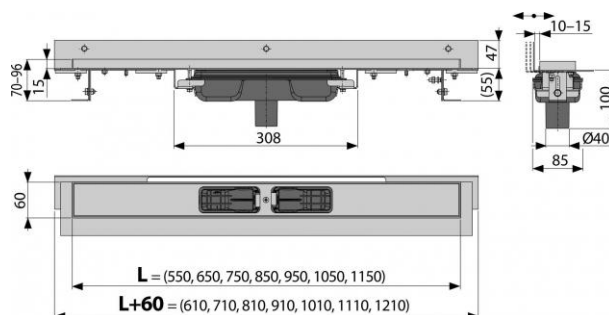

APZ1104-850 Flexible Low

Podlahový žlab s okrajem pro perforovaný rošt a s nastavitelným límcem ke stěně, svislý odtok

Použití:

- Pro použití uvnitř budov
- Pro dřevostavby a montované stavby
- Pro odvodnění sprch v úrovni podlahy
- Pro osazení přímo ke stěně
- Pro perforované nerez rošty
- Pro bezbariérový přístup
- Pro místa s omezenou stavební výškou podlah

Vlastnosti:

- Podlahový žlab z nerezové oceli (zušlechtnění materiálu mořením a pasivací, elektrochemické přešetření)
- Nastavitelný vertikální izolační límec pro obklady o síle 6-12 mm
- Stavební výška od 55 mm
- Výškově stavitelný
- Sifon spojen se žlabem - 100% vodotěsnost
- Samolepicí páska pro kvalitní hydroizolaci
- Mechanicky čistitelný sifon až po odpadní trubku
- Límec a vpust jsou chráněny fólií, vanička polystyrenovou vložkou
- Vysoký průtok je umožněn díky dvěma komorám sifonu
- Usnadňuje spádování podlahy
- Kvalitnější a bezpečnější přechod izolace z podlahy na stěnu
- Záruka 25 let
- Materiál žlabu: nerezová ocel AISI 304, DIN 1.4301, ČSN 17240
- Materiál sifonu: polypropylen

Normy:

ČSN EN 1253

Rozsah dodávky:

APZ1104-850 Flexible Low

Podlahový žlab s okrajem pro perforovaný rošt a s nastavitelným límcem ke stěně, svislý odtok

Rozsah dodávky:

- Žlab smontovaný se sifonem
- Kotvící set: vrut $\text{Ø}6 \times 50$ - 2 ks, hmoždinka $\text{Ø}10$ - 2 ks, vrut $\text{Ø}4,2 \times 38$ - 3 ks, hmoždinka $\text{Ø}8$ - 3 ks
- Samolepicí hydroizolační páska
- Ochranná fólie límce žlabu a vtoku sifonu
- Instalační kryt koryta
- Fixační materiál pro uchycení stavitelných noh: šroub $\text{M}6 \times 12$ - 2 ks

Objednací číslo:

Kód	EAN
APZ1104-850	8595580527495

Technické parametry:

- Zápachová uzávěra 28 mm
- Průtok 32 l/min
- Odolnost zápachové uzávěry proti tlaku 575 Pa
- Odpadní potrubí průměr 40 mm
- Minimální tloušťka betonu 55 mm
- Celková stavební výška 70-96 mm
- Posun límce 10-12 mm
- Třída zatížení K3 300 kg