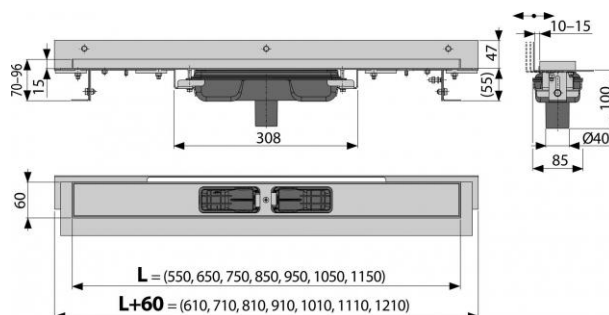

## APZ1104-750 Flexible Low

Podlahový žlab s okrajem pro perforovaný rošt a s nastavitelným límcem ke stěně, svislý odtok

### Vlastnosti:

- Podlahový žlab z nerezové oceli (zušlechtnění materiálu mořením a pasivací, elektrochemické přešetření)
- Nastavitelný vertikální izolační límec pro obklady o síle 6-12 mm
- Stavební výška od 55 mm
- Výškově stavitelný
- Sifon spojen se žlabem - 100% vodotěsnost
- Samolepicí páska pro kvalitní hydroizolaci
- Mechanicky čistitelný sifon až po odpadní trubku
- Límec a vpust jsou chráněny fólií, vanička polystyrenovou vložkou
- Vysoký průtok je umožněn díky dvěma komorám sifonu
- Uspodňuje spádování podlahy
- Kvalitnější a bezpečnější přechod izolace z podlahy na stěnu
- Záruka 25 let
- Materiál žlabu: nerezová ocel AISI 304, DIN 1.4301, ČSN 17240
- Materiál sifonu: polypropylen