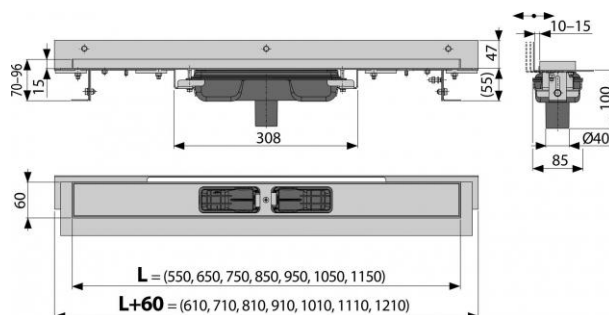

## APZ1104-1150 Flexible Low

Podlahový žlab s okrajem pro perforovaný rošt a s nastavitelným límcem ke stěně, svislý odtok

### Vlastnosti:

- Podlahový žlab z nerezové oceli (zušlechtnění materiálu mořením a pasivací, elektrochemické přešetření)
- Nastavitelný vertikální izolační límec pro obklady o síle 6-12 mm
- Stavební výška od 55 mm
- Výškově stavitelný
- Sifon spojen se žlabem - 100% vodotěsnost
- Samolepicí páska pro kvalitní hydroizolaci
- Mechanicky čistitelný sifon až po odpadní trubku
- Límec a vpust jsou chráněny fólií, vanička polystyrenovou vložkou
- Vysoký průtok je umožněn díky dvěma komorám sifonu
- Uspadňuje spádování podlahy
- Kvalitnější a bezpečnější přechod izolace z podlahy na stěnu
- Záruka 25 let
- Materiál žlabu: nerezová ocel AISI 304, DIN 1.4301, ČSN 17240
- Materiál sifonu: polypropylen