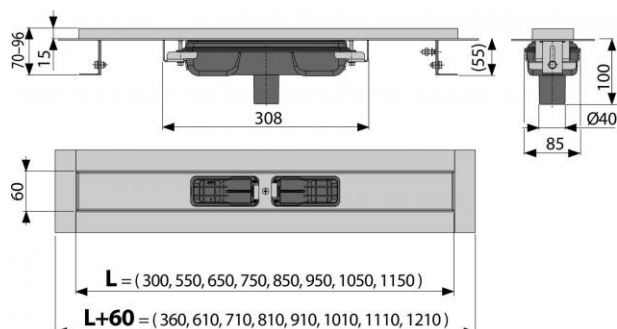

APZ1101-550 Low

Podlahový žlab s okrajem pro perforovaný rošt, svislý odtok

Použití:

- Pro použití uvnitř budov
- Pro dřevostavby a montované stavby
- Pro odvodnění sprch v úrovni podlahy
- Pro osazení do prostoru nebo do blízkosti stěn
- Pro perforované nerez rošty
- Pro bezbariérový přístup
- Pro místa s omezenou stavební výškou podlah

Vlastnosti:

- Podlahový žlab z nerezové oceli (zušlechtnění materiálu mořením a pasivací, elektrochemické přešetření)
- Stavební výška od 55 mm
- Výškově stavitelný
- Sífon spojen se žlabem - 100% vodotěsnost
- Samolepicí páska pro kvalitní hydroizolaci
- Mechanicky čistitelný sífon až po odpadní trubku
- Límeč a vpusť jsou chráněny fólií, vanička polystyrenovou vložkou
- Vysoký průtok je umožněn díky dvěma komorám sífonu
- Záruka 25 let
- Materiál žlabu: nerezová ocel AISI 304, DIN 1.4301, ČSN 17240
- Materiál sífonu: polypropylen

Normy:

ČSN EN 1253

Rozsah dodávky:

- Žlab smontovaný se sífonem
- Kotvicí set: vrut Ø6x50 - 2 ks, hmoždinka Ø10 - 2 ks
- Samolepicí hydroizolační páska