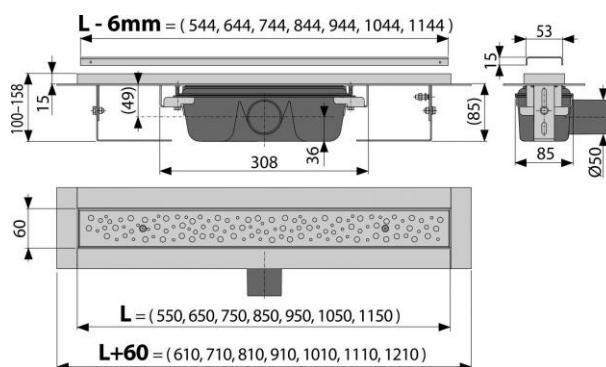

APZ11-850L Antivandal

Podlahový žlab Antivandal s roštem

Použití:

- Pro použití uvnitř budov
- Pro veřejné prostory
- Pro osazení do prostoru nebo do blízkosti stěn
- Pro odvodnění sprch v úrovni podlahy
- Pro bezbariérový přístup

Vlastnosti:

- Podlahový žlab z nerezové oceli (zušlechtnění materiálu mořením a pasivací, elektrochemické přešetření)
- Rošt BUBLE je ke žlabu uchycen pomocí šroubů, aby jej nebylo možno vyjmout bez použití nářadí
- Stavební výška od 85 mm
- Výškově stavitelný
- Sifon spojen se žlabem - 100% vodotěsnost
- Samolepicí páska pro kvalitní hydroizolaci
- Mechanicky čistitelný sifon až po odpadní trubku
- Límeč a vpust jsou chráněny fólií, vanička polystyrenovou vložkou
- Vysoký průtok je umožněn díky dvěma komorám sifonu
- Možnost dokoupení kombinované zápachové uzávěry
- Rošt je součástí balení
- Záruka 25 let
- Materiál žlabu: nerezová ocel AISI 304, DIN 1.4301, ČSN 17240
- Materiál sifonu: polypropylen

Normy:

ČSN EN 1253

Rozsah dodávky:

- Žlab smontovaný se sifonem
- Kotvicí set: vrut Ø6x50 - 2 ks, hmoždinka Ø10 - 2 ks