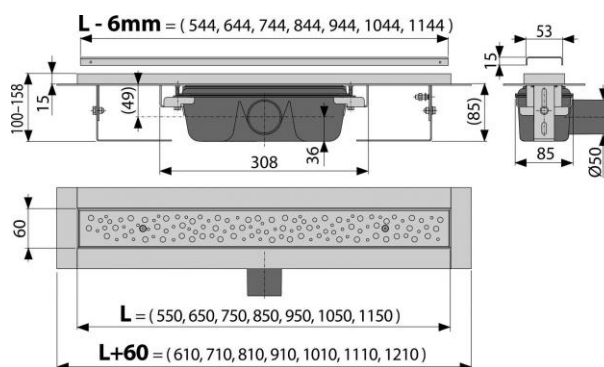

APZ11-650M Antivandal

Podlahový žlab Antivandal s roštem

Použití:

- Pro použití uvnitř budov
- Pro veřejné prostory
- Pro osazení do prostoru nebo do blízkosti stěn
- Pro odvodnění sprch v úrovni podlahy
- Pro bezbariérový přístup

Vlastnosti:

- Podlahový žlab z nerezové oceli (zušlechtnění materiálu mořením a pasivací, elektrochemické přešetření)
- Rošt BUBLE je ke žlabu uchycen pomocí šroubů, aby jej nebylo možno vyjmout bez použití nářadí
- Stavební výška od 85 mm
- Výškově stavitelný
- Sifon spojen se žlabem - 100% vodotěsnost
- Samolepicí páska pro kvalitní hydroizolaci
- Mechanicky čistitelný sifon až po odpadní trubku
- Límeč a vpust jsou chráněny fólií, vanička polystyrenovou vložkou
- Vysoký průtok je umožněn díky dvěma komorám sifonu
- Možnost dokoupení kombinované zápachové uzávěry
- Rošt je součástí balení
- Záruka 25 let
- Materiál žlabu: nerezová ocel AISI 304, DIN 1.4301, ČSN 17240
- Materiál sifonu: polypropylen

Normy:

ČSN EN 1253

Rozsah dodávky:

- Žlab smontovaný se sifonem
- Kotvicí set: vrut Ø6x50 - 2 ks, hmoždinka Ø10 - 2 ks