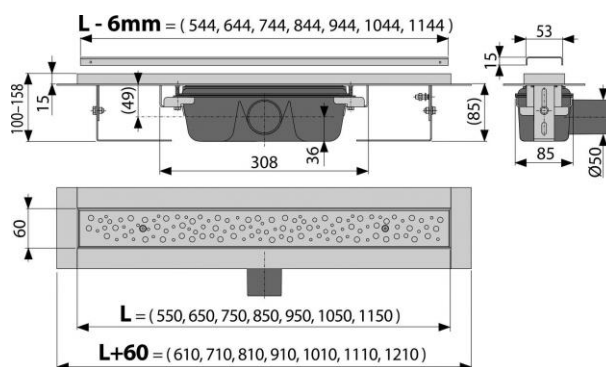

APZ11-650L Antivandal

Podlahový žlab Antivandal s roštem

Použití:

- Pro použití uvnitř budov
- Pro veřejné prostory
- Pro osazení do prostoru nebo do blízkosti stěn
- Pro odvodnění sprch v úrovni podlahy
- Pro bezbariérový přístup

Vlastnosti:

- Podlahový žlab z nerezové oceli (zušlechtnění materiálu mořením a pasivací, elektrochemické přešetření)
- Rošt BUBLE je ke žlabu uchycen pomocí šroubů, aby jej nebylo možno vyjmout bez použití nářadí
- Stavební výška od 85 mm
- Výškově stavitelný
- Sifon spojen se žlabem - 100% vodotěsnost
- Samolepicí páska pro kvalitní hydroizolaci
- Mechanicky čistitelný sifon až po odpadní trubku
- Límeček a vpust jsou chráněny fólií, vanička polystyrenovou vložkou
- Vysoký průtok je umožněn díky dvěma komorám sifonu
- Možnost dokoupení kombinované zápachové uzávěry
- Rošt je součástí balení
- Záruka 25 let
- Materiál žlabu: nerezová ocel AISI 304, DIN 1.4301, ČSN 17240
- Materiál sifonu: polypropylen

Normy:

ČSN EN 1253

Rozsah dodávky:

- Žlab smontovaný se sifonem
- Kotvicí set: vrut Ø6x50 - 2 ks, hmoždinka Ø10 - 2 ks