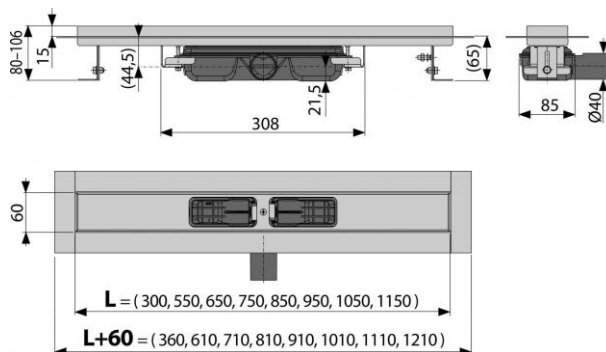

APZ106-300 Professional Low

Podlahový žlab s okrajem pro plný rošt

Použití:

- Pro použití uvnitř budov
- Pro odvodnění sprch v úrovni podlahy
- Pro osazení do prostoru nebo do blízkosti stěn
- Pro plné rošty a rošt FLOOR na vložení dlažby
- Pro bezbariérový přístup
- Pro místa s omezenou stavební výškou podlah

Vlastnosti:

- Podlahový žlab z nerezové oceli (zušlechtnění materiálu mořením a pasivací, elektrochemické přešetření)
- Pro vkládání plných roštů - nerez, kalené sklo, syntetický kámen, rošt pro vložení dlažby a hranolový rošt
- Stavební výška od 65 mm
- Výškově stavitelný
- Sifon spojen se žlabem - 100% vodotěsnost
- Samolepicí páska pro kvalitní hydroizolaci
- Mechanicky čistitelný sifon až po odpadní trubku
- Límeč a vpust jsou chráněny fólií, vanička polystyrenovou vložkou
- Vysoký průtok je umožněn díky dvěma komorám sifonu
- Záruka 25 let
- Materiál žlabu: nerezová ocel AISI 304, DIN 1.4301, ČSN 17240
- Materiál sifonu: polypropylen

Normy:

ČSN EN 1253

Rozsah dodávky:

- Žlab smontovaný se sifonem
- Kotvicí set: vrut Ø6x50 - 2 ks, hmoždinka Ø10 - 2 ks
- Samolepicí hydroizolační páska