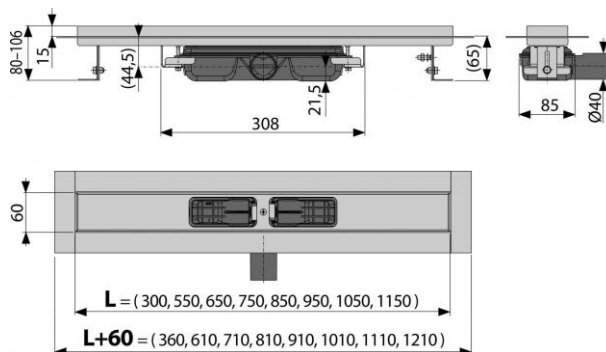

APZ106-1050 Professional Low

Podlahový žlab s okrajem pro plný rošt

Použití:

- Pro použití uvnitř budov
- Pro odvodnění sprch v úrovni podlahy
- Pro osazení do prostoru nebo do blízkosti stěn
- Pro plné rošty a rošt FLOOR na vložení dlažby
- Pro bezbariérový přístup
- Pro místa s omezenou stavební výškou podlah

Vlastnosti:

- Podlahový žlab z nerezové oceli (zušlechtnění materiálu mořením a pasivací, elektrochemické přešetření)
- Pro vkládání plných roštů - nerez, kalené sklo, syntetický kámen, rošt pro vložení dlažby a hranolový rošt
- Stavební výška od 65 mm
- Výškově stavitelný
- Sifon spojen se žlabem - 100% vodotěsnost
- Samolepicí páska pro kvalitní hydroizolaci
- Mechanicky čistitelný sifon až po odpadní trubku
- Límeč a vpust jsou chráněny fólií, vanička polystyrenovou vložkou
- Vysoký průtok je umožněn díky dvěma komorám sifonu
- Záruka 25 let
- Materiál žlabu: nerezová ocel AISI 304, DIN 1.4301, ČSN 17240
- Materiál sifonu: polypropylen

Normy:

ČSN EN 1253

Rozsah dodávky:

- Žlab smontovaný se sifonem
- Kotvicí set: vrut Ø6x50 - 2 ks, hmoždinka Ø10 - 2 ks
- Samolepicí hydroizolační páska

APZ106-1050 Professional Low

Podlahový žlab s okrajem pro plný rošt

Technické parametry:

- Zápachová uzávěra 28 mm
- Průtok 32 l/min
- Odolnost zápachové uzávěry proti tlaku 575 Pa
- Odpadní potrubí průměr 40 mm
- Minimální tloušťka betonu 65 mm
- Celková stavební výška 80-106 mm
- Třída zatížení K3 300 kg