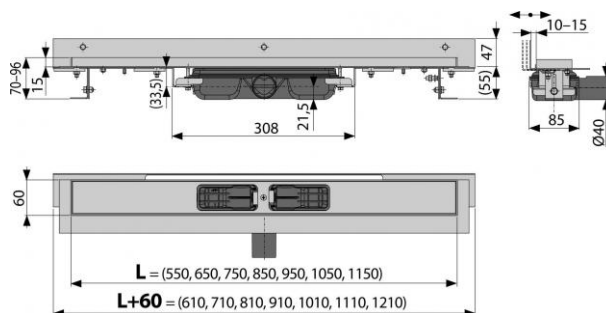

## APZ104-550 Flexible Low

Podlahový žlab s okrajem pro perforovaný rošt a s nastavitelným límcem ke stěně

### Vlastnosti:

- Podlahový žlab z nerezové oceli (zušlechtnění materiálu mořením a pasivací, elektrochemické přešetření)
- Nastavitelný vertikální izolační límec pro obklady o síle 6 - 12 mm
- Stavební výška od 55 mm
- Výškově stavitelný
- Sífon spojen se žlabem - 100% vodotěsnost
- Samolepicí páska pro kvalitní hydroizolaci
- Mechanicky čistitelný sífon až po odpadní trubku
- Límec a vpust jsou chráněny fólií, vanička polystyrenovou vložkou
- Vysoký průtok je umožněn díky dvěma komorám sífonu
- Uspadňuje spádování podlahy
- Kvalitnější a bezpečnější přechod izolace z podlahy na stěnu
- Záruka 25 let
- Materiál žlabu: nerezová ocel AISI 304, DIN 1.4301, ČSN 17240
- Materiál sífonu: polypropylen