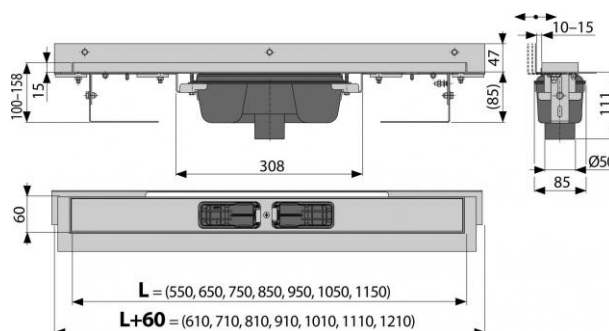

APZ1004-950 Flexible

Podlahový žlab s okrajem pro perforovaný rošt a s nastavitelným límcem ke stěně, svislý odtok

Použití:

- Pro použití uvnitř budov
- Pro dřevostavby a montované stavby
- Pro odvodnění sprch v úrovni podlahy
- Pro osazení přímo ke stěně
- Pro perforované nerez rošty
- Pro bezbariérový přístup

Vlastnosti:

- Podlahový žlab z nerezové oceli (zušlechtnění materiálu mořením a pasivací, elektrochemické přešetření)
- Nastavitelný vertikální izolační límec pro obklady o síle 6-12 mm
- Stavební výška od 85 mm
- Výškově stavitelný
- Sifon spojen se žlabem - 100% vodotěsnost
- Samolepicí páska pro kvalitní hydroizolaci
- Mechanicky čistitelný sifon až po odpadní trubku
- Límec a vpust jsou chráněny fólií, vanička polystyrenovou vložkou
- Vysoký průtok je umožněn díky dvěma komorám sifonu
- Uspadňuje spádování podlahy
- Kvalitnější a bezpečnější přechod izolace z podlahy na stěnu
- Možnost dokoupení kombinované zápachové uzávěry
- Záruka 25 let
- Materiál žlabu: nerezová ocel AISI 304, DIN 1.4301, ČSN 17240
- Materiál sifonu: polypropylen

Normy:

ČSN EN 1253

Rozsah dodávky:

APZ1004-950 Flexible

Podlahový žlab s okrajem pro perforovaný rošt a s nastavitelným límcem ke stěně, svislý odtok

Rozsah dodávky:

- Žlab smontovaný se sifonem
- Kotvící set: vrut $\text{Ø}6 \times 50$ - 2 ks, hmoždinka $\text{Ø}10$ - 2 ks, vrut $\text{Ø}4,2 \times 38$ - 3 ks, hmoždinka $\text{Ø}8$ - 3 ks
- Samolepicí hydroizolační páska
- Ochranná fólie límce žlabu a vtoku do sifonu
- Instalační kryt koryta
- Fixační materiál pro uchycení stavitelných noh: šroub $\text{M}6 \times 12$ - 2 ks

Objednací číslo:

Kód	EAN
APZ1004-950	8595580527433

Technické parametry:

- Zápachová uzávěra 50 mm
- Průtok 60-68,8 l/min
- Odolnost zápachové uzávěry proti tlaku 590 Pa
- Odpadní potrubí průměr 50 mm
- Minimální tloušťka betonu 85 mm
- Celková stavební výška 100-158 mm
- Posun límce 10-15 mm
- Třída zatížení K3 300 kg