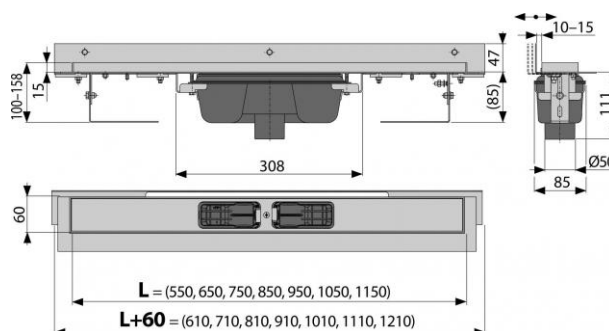

APZ1004-750 Flexible

Podlahový žlab s okrajem pro perforovaný rošt a s nastavitelným límcem ke stěně, svislý odtok

Použití:

- Pro použití uvnitř budov
- Pro dřevostavby a montované stavby
- Pro odvodnění sprch v úrovni podlahy
- Pro osazení přímo ke stěně
- Pro perforované nerez rošty
- Pro bezbariérový přístup

Vlastnosti:

- Podlahový žlab z nerezové oceli (zušlechtnění materiálu mořením a pasivací, elektrochemické přešetření)
- Nastavitelný vertikální izolační límec pro obklady o síle 6-12 mm
- Stavební výška od 85 mm
- Výškově stavitelný
- Sifon spojen se žlabem - 100% vodotěsnost
- Samolepicí páska pro kvalitní hydroizolaci
- Mechanicky čistitelný sifon až po odpadní trubku
- Límec a vpust jsou chráněny fólií, vanička polystyrenovou vložkou
- Vysoký průtok je umožněn díky dvěma komorám sifonu
- Uspadňuje spádování podlahy
- Kvalitnější a bezpečnější přechod izolace z podlahy na stěnu
- Možnost dokoupení kombinované zápachové uzávěry
- Záruka 25 let
- Materiál žlabu: nerezová ocel AISI 304, DIN 1.4301, ČSN 17240
- Materiál sifonu: polypropylen

Normy:

ČSN EN 1253

Rozsah dodávky: