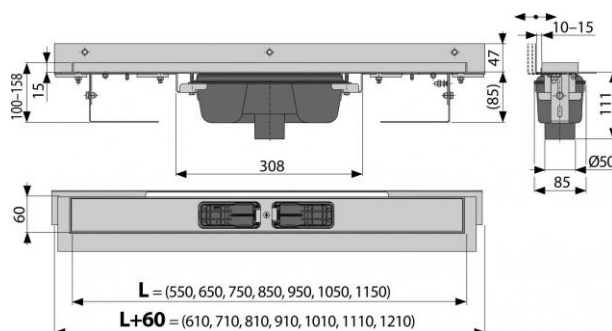

## APZ1004-550 Flexible

Podlahový žlab s okrajem pro perforovaný rošt a s nastavitelným límcem ke stěně, svislý odtok