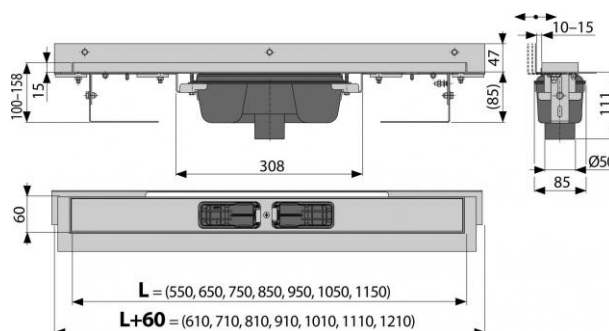

APZ1004-1050 Flexible

Podlahový žlab s okrajem pro perforovaný rošt a s nastavitelným límcem ke stěně, svislý odtok

Použití:

- Pro použití uvnitř budov
- Pro dřevostavby a montované stavby
- Pro odvodnění sprch v úrovni podlahy
- Pro osazení přímo ke stěně
- Pro perforované nerez rošty
- Pro bezbariérový přístup

Vlastnosti:

- Podlahový žlab z nerezové oceli (zušlechtnění materiálu mořením a pasivací, elektrochemické přešetření)
- Nastavitelný vertikální izolační límec pro obklady o síle 6-12 mm
- Stavební výška od 85 mm
- Výškově stavitelný
- Sifon spojen se žlabem - 100% vodotěsnost
- Samolepicí páska pro kvalitní hydroizolaci
- Mechanicky čistitelný sifon až po odpadní trubku
- Límec a vpust jsou chráněny fólií, vanička polystyrenovou vložkou
- Vysoký průtok je umožněn díky dvěma komorám sifonu
- Uspodňuje spádování podlahy
- Kvalitnější a bezpečnější přechod izolace z podlahy na stěnu
- Možnost dokoupení kombinované zápachové uzávěry
- Záruka 25 let
- Materiál žlabu: nerezová ocel AISI 304, DIN 1.4301, ČSN 17240
- Materiál sifonu: polypropylen

Normy:

ČSN EN 1253

Rozsah dodávky:

APZ1004-1050 Flexible

Podlahový žlab s okrajem pro perforovaný rošt a s nastavitelným límcem ke stěně, svislý odtok

Rozsah dodávky:

- Žlab smontovaný se sifonem
- Kotvicí set: vrut $\text{\O}6 \times 50$ - 2 ks, hmoždinka $\text{\O}10$ - 2 ks, vrut $\text{\O}4,2 \times 38$ - 3 ks, hmoždinka $\text{\O}8$ - 3 ks
- Samolepicí hydroizolační páska
- Ochranná fólie límce žlabu a vtoku do sifonu
- Instalační kryt koryta
- Fixační materiál pro uchycení stavitelných noh: šroub $\text{M}6 \times 12$ - 2 ks

Objednací číslo:

Kód	EAN
APZ1004-1050	8595580527440

Technické parametry:

- Zápachová uzávěra 50 mm
- Průtok 60-68,8 l/min
- Odolnost zápachové uzávěry proti tlaku 590 Pa
- Odpadní potrubí průměr 50 mm
- Minimální tloušťka betonu 85 mm
- Celková stavební výška 100-158 mm
- Posun límce 10-15 mm
- Třída zatížení K3 300 kg