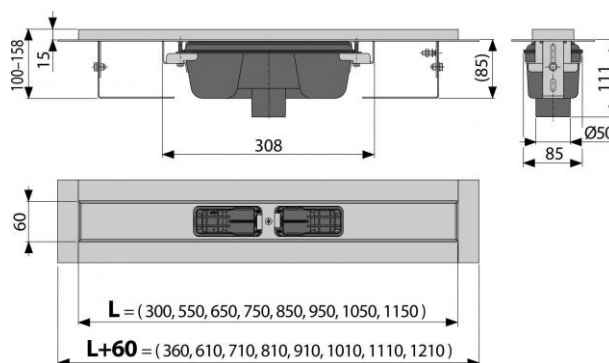

## APZ1001-850

Podlahový žlab s okrajem pro perforovaný rošt, svislý odtok