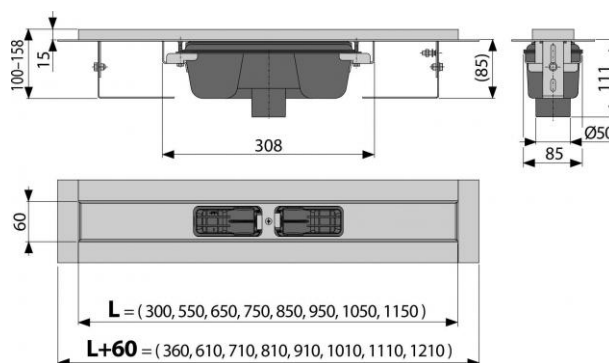

APZ1001-550

Podlahový žlab s okrajem pro perforovaný rošt, svislý odtok

Použití:

- Pro použití uvnitř budov
- Pro dřevostavby a montované stavby
- Pro odvodnění sprch v úrovni podlahy
- Pro osazení do prostoru nebo do blízkosti stěn
- Pro perforované nerez rošty
- Pro bezbariérový přístup

Vlastnosti:

- Podlahový žlab z nerezové oceli (zušlechtnění materiálu mořením a pasivací, elektrochemické přešetření)
- Stavební výška od 85 mm
- Výškově stavitelný
- Sifon spojen se žlabem - 100% vodotěsnost
- Samolepicí páska pro kvalitní hydroizolaci
- Mechanicky čistitelný sifon až po odpadní trubku
- Límec a vpust jsou chráněny fólií, vanička polystyrenovou vložkou
- Vysoký průtok je umožněn díky dvěma komorám sifonu
- Možnost dokoupení kombinované zápachové uzávěry
- Záruka 25 let
- Materiál žlabu: nerezová ocel AISI 304, DIN 1.4301, ČSN 17240
- Materiál sifonu: polypropylen

Normy:

ČSN 17240, ČSN EN 1253

Rozsah dodávky:

- Žlab smontovaný se sifonem
- Kotvicí set: vrut Ø6x50 - 2 ks, hmoždinka Ø10 - 2 ks
- Samolepicí hydroizolační páska