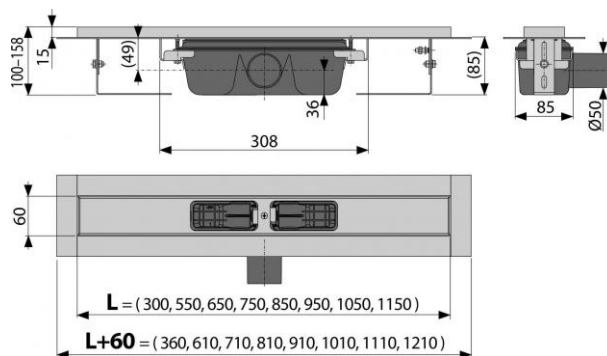

APZ1-1150

Podlahový žlab s okrajem pro perforovaný rošt

Použití:

- Pro použití uvnitř budov
- Pro odvodnění sprch v úrovni podlahy
- Pro osazení do prostoru nebo do blízkosti stěn
- Pro perforované nerez rošty
- Pro bezbariérový přístup

Vlastnosti:

- Podlahový žlab z nerezové oceli (zušlechtnění materiálu mořením a pasivací, elektrochemické přešetření)
- Stavební výška od 85 mm
- Výškově stavitelný
- Sifon spojen se žlabem - 100% vodotěsnost
- Samolepicí páska pro kvalitní hydroizolaci
- Mechanicky čistitelný sifon až po odpadní trubku
- Límec a vpust jsou chráněny fólií, vanička polystyrenovou vložkou
- Vysoký průtok je umožněn díky dvěma komorám sifonu
- Možnost dokoupení kombinované zápachové uzávěry
- Záruka 25 let
- Materiál žlabu: nerezová ocel AISI 304, DIN 1.4301, ČSN 17240
- Materiál sifonu: polypropylen

Normy:

ČSN EN 1253

Rozsah dodávky:

- Žlab smontovaný se sifonem
- Kotvicí set: vrut $\text{Ø}6 \times 50$ - 2 ks, hmoždinka $\text{Ø}10$ - 2 ks
- Samolepicí hydroizolační páska
- Ochranná fólie límce žlabu a vtoku do sifonu