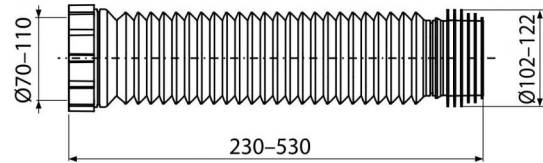

A97SN

Flexi napojení k WC

**Použití**

Pro připojení WC na odpadní potrubí

Vlastnosti

- Materiál: polypropylen
- Nastavitelná délka 230–530 mm
- Průměr připojení 70/110×102/122 mm
- Těsnění je pevnou součástí dopojení
- Trvalá pevnost spoje díky moderní technologii - rotační svařování vlnovce a hrdla

Rozsah dodávky

- Flexi hadice s těsněním

Objednací kód, Logistické informace

Kód	EAN	Hmotnost (kus balení paleta)	Rozměr (kus balení)	Množství (balení paleta)
A97SN	8595580562366	0,4156 8,2520 152,0000 kg	200×120×120 590×430×390 mm	20 320 ks