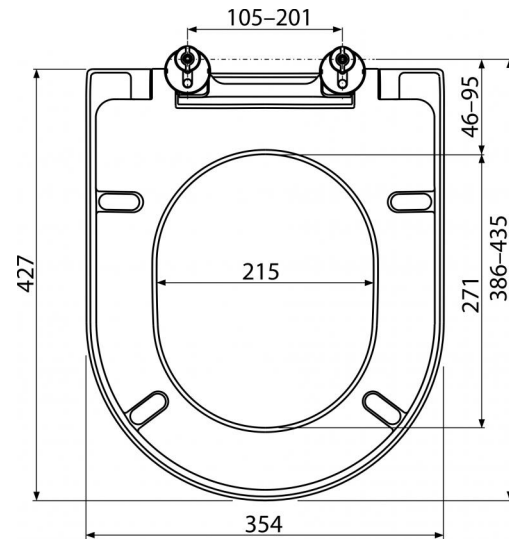

A674S

WC sedátko SOFTCLOSE, Duroplast

**Použití**

Pro WC mísy dle tabulky kompatibility

Vlastnosti

- Barevně stálý materiál
- Barva: bílá
- CLICK systém - lehce čistitelná keramika díky rychle odejmutelnému sedátku
- Kovové panty s bílou plastovou krytkou univerzálně stavitelné ve dvou osách
- Materiál: duroplast s antibakteriálními vlastnostmi (zajištěny obsahem sloučenin stříbra)
- Možnost dotažení pantu šroubovákem shora
- SOFTCLOSE - bezpečnostní zpomalovací systém zavírání

Rozsah dodávky

- Panty P106B
- Sedátko

Objednávací kód, Logistické informace

Kód	EAN	Hmotnost (kus balení paleta)	Rozměr (kus balení)	Množství (balení paleta)
A674S	8595580548742	2,3000 14,3400 307,3900 kg	58×445×360 mm	5 120 ks