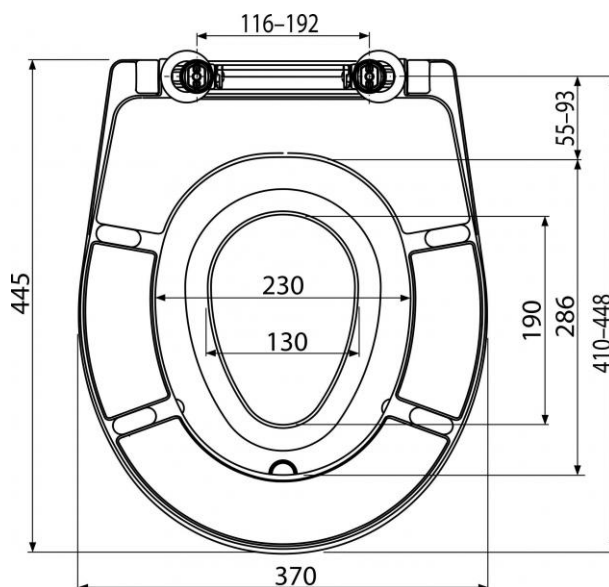

A606

WC sedátko univerzální Softclose s vložkou, Duroplast

Použití:

Pro WC mísy dle tabulky kompatibility

Vlastnosti:

- Barva: bílá
- Integrovaná vložka
- Vložka je přichycena k vrchní části magnetem a lze ji vyjmout v případě, že již není potřeba
- CLICK systém - lehce čistitelná keramika díky rychle odejmutelnému sedátku
- Kovové panty univerzálně stavitelné ve dvou osách
- SOFTCLOSE - bezpečnostní zpomalovací systém zavírání
- Barevně stálý materiál
- Rychloupínací systém pro rychlou a jednoduchou instalaci
- Materiál: duroplast s antibakteriálními vlastnostmi (zajištěny obsahem sloučenin stříbra)

Rozsah dodávky:

- Sedátko
- Odnímatelná vložka
- Panty P098

Objednávací číslo:

Kód	EAN
A606	8595580544065

A606

WC sedátko univerzální Softclose s vložkou, Duroplast

Záruka:

2/2 let

Hmotnost (kus)	3,15 kg
Hmotnost (balení)	15,75 kg
Hmotnost (paleta)	kg
Rozměr (kus)	375x462x57 mm
Rozměr (balení)	475x385x295 mm
Množství (balení)	5 ks
Množství (paleta)	100 ks