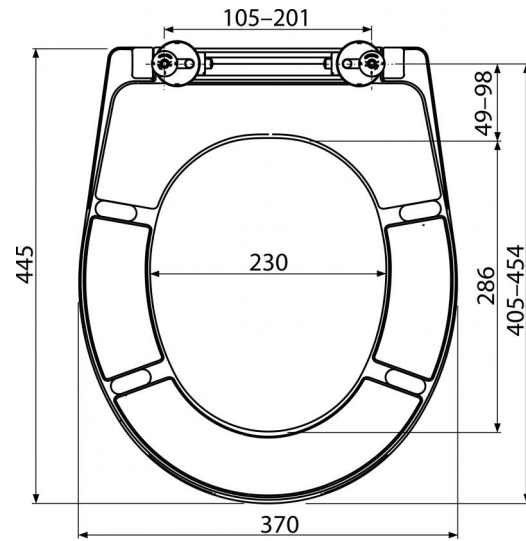

A604

WC sedátko univerzální SOFTCLOSE, Duroplast

**Použití**

Pro WC mísy dle tabulky kompatibility

Vlastnosti

- Barevně stálý materiál
- Barva: bílá
- CLICK systém - lehce čistitelná keramika díky rychle odejmutelnému sedátku
- Kovové panty s plastovou bílou krytkou univerzálně stavitelné ve dvou osách
- Materiál: duroplast s antibakteriálními vlastnostmi (zajištěny obsahem sloučenin stříbra)
- Možnost dotažení pantu šroubovákem shora
- SOFTCLOSE - bezpečnostní zpomalovací systém zavírání

Rozsah dodávky

- Panty P106B
- Sedátko

Objednávací kód, Logistické informace

Kód	EAN	Hmotnost (kus balení paleta)	Rozměr (kus balení)	Množství (balení paleta)
A604	8595580539665	2,6000 15,6000 0,0000 kg	375x57x462 475x385x295 mm	5 120 ks