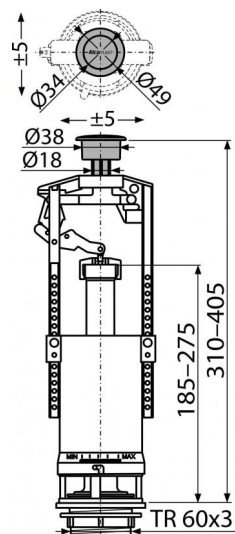

A2000-CHROM

Vypouštěcí ventil se STOP tlačítkem

Použití

Pro výměnu nebo náhradu
Univerzální ventil pro keramické splachovací nádržky

Vlastnosti

- Clona pro nastavení množství vypouštěné vody
- Konstrukce umožňuje seřízení optimální výšky ventilu dle výšky nádržky
- Materiál: ABS
- Možnost nastavení tlačítka mimo osu ventilu
- Tlačítko START/STOP pochromované
- Vypouštěcí mechanismus START/STOP

Rozsah dodávky

- Tlačítko START/STOP pochromované
- Ventil
- Výpust Ø60 mm pro montáž do nádržky

Objednávací kód, Logistické informace

Kód	EAN	Hmotnost (kus balení paleta)	Rozměr (kus balení)	Množství (balení paleta)
A2000-CHROM	8594045930085	0,3953 9,8825 178,1200 kg	410×120×100 590×430×390 mm	25 400 ks

Záruky	Celní kód	Normy
2/3 roky	84818019	ČSN EN 14055

Technické parametry

- Funkční požadavky třída I
- Rozsah nastavení výšky 310-405 mm